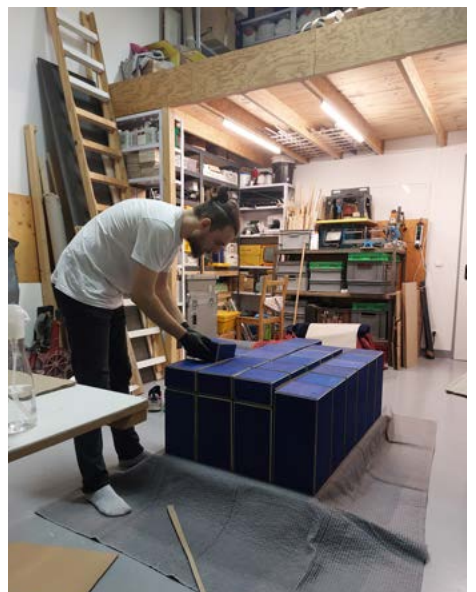

ATELIERHAUS TROMSÖER STRASSE

TROMSÖER STRASSE 6, 13359 Berlin

ATELIERS

25

IM PROGRAMM SEIT

2013

STATUS

GEFÄHRDET

ATELIERANSICHTEN

Lisa Marie Schmitt | © Lisa Marie Schmitt

Susanne Kutter | © Susanne Kutter

Kyoco Taniyama | © KyocoTaniyama

Tom Früchtl | © Tom Früchtl

Martin Maeller | © Martin Maeller

Nina Koennemann | © Nina Koennemann

Caro Suerkemper | © Caro Suerkemper

Alexandru Budes | © Alexandru Budes

INFORMATIONEN ZUM ATELIERHAUS

Das Atelierhaus Tromsøer Straße 6 befindet sich in einem 1928/29 von AEG-Hausarchitekt Ernst Ziegel entworfenen Fabrikgebäude in Berlin-Wedding. Auf dem Gelände stehen denkmalgeschützte Bauten aus verschiedenen Jahren, die zusammen als „Hydrawerk“ bekannt wurden. Bis Anfang der 80er Jahre wurden elektrostatische Kondensatoren und andere elektrische Bauelemente hergestellt.

Zwei Stockwerke des viergeschossigen Hauses, in dem sich auch Wohnräume und Gewerbeflächen befinden, bieten Raum für 25 geförderte Ateliers, und gemeinschaftlich nutzbare Flächen.

KÜNSTLER*INNEN

Anwar Al Arash | Malerei, Installation, Video, Sound, Performance, Objekte | anwaralatrash.com