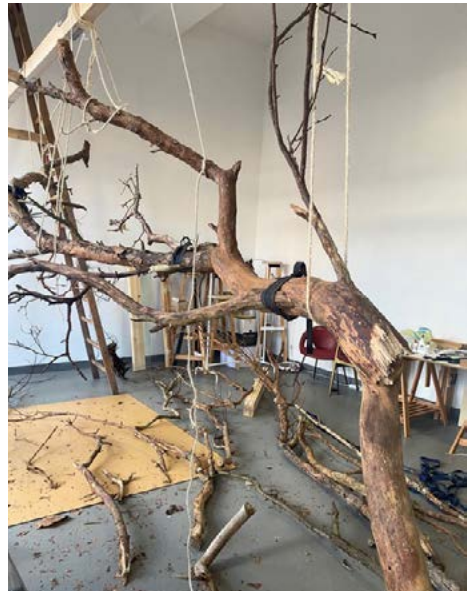

ATELIERHAUS TROMSÖER STRASSE

TROMSÖER STRASSE 6, 13359 Berlin

ATELIERS

25

IM PROGRAMM SEIT

2013

STATUS

GEFÄHRDET

ATELIERANSICHTEN

Lisa Marie Schmitt | © Lisa Marie Schmitt

Susanne Kutter | © Susanne Kutter

Kyoco Taniyama | © KyocoTaniyama

Tom Früchtl | © Tom Früchtl

Martin Maeller | © Martin Maeller

Nina Koennemann | © Nina Koennemann

Caro Suerkemper | © Caro Suerkemper

Alexandru Budes | © Alexandru Budes

INFORMATIONEN ZUM ATELIERHAUS

Das Atelierhaus Tromsøer Straße 6 befindet sich in einem 1928/29 von AEG-Hausarchitekt Ernst Ziegel entworfenen Fabrikgebäude in Berlin-Wedding. Auf dem Gelände stehen denkmalgeschützte Bauten aus verschiedenen Jahren, die zusammen als „Hydrawerk“ bekannt wurden. Bis Anfang der 80er Jahre wurden elektrostatische Kondensatoren und andere elektrische Bauelemente hergestellt.

Zwei Stockwerke des viergeschossigen Hauses, in dem sich auch Wohnräume und Gewerbeflächen befinden, bieten Raum für 25 geförderte Ateliers, und gemeinschaftlich nutzbare Flächen.

KÜNSTLER*INNEN

Anwar Al Arash | Malerei, Installation, Video, Sound, Performance, Objekte | anwaralatrash.com