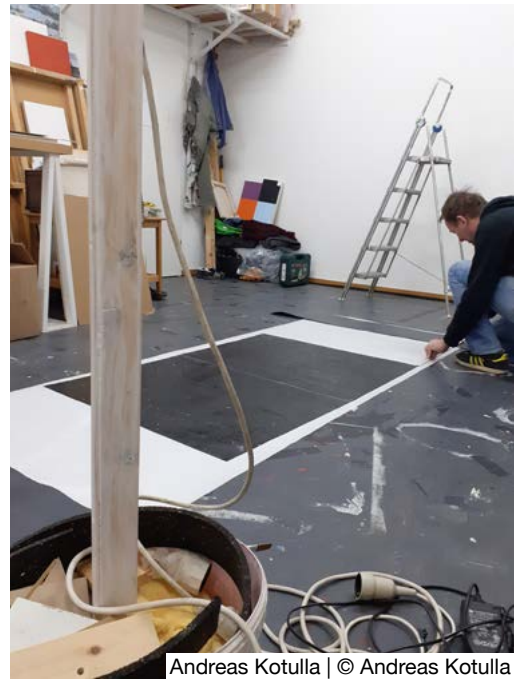

# **ATELIERHAUS MOOSROSENSTRASSE**

MOOSROSENSTRASSE 22, 12347 Berlin

**ATELIERS**

**6**

**IM PROGRAMM SEIT**

**2017**

**STATUS**

**GEFÄHRDET**

# ATELIERANSICHTEN

Ellen DeElaine | © Ellen DeElaine

Aline Schwibbe | © Aline Schwibbe

Andreas Kotulla | © Andreas Kotulla

Andreas Kotulla | © Andreas Kotulla

## INFORMATIONEN ZUM ATELIERHAUS

Der Standort Tempelhofer Weg/Moosrosenstr. liegt in einem kleinen Handwerker- und Gewerbehof in Neukölln. Die Atelieretage mit den 6 Arbeitsräumen befindet sich im 3. OG eines umgebauten Penthauses. Eine große Terrasse ist allen Mieter\*innen zugänglich.