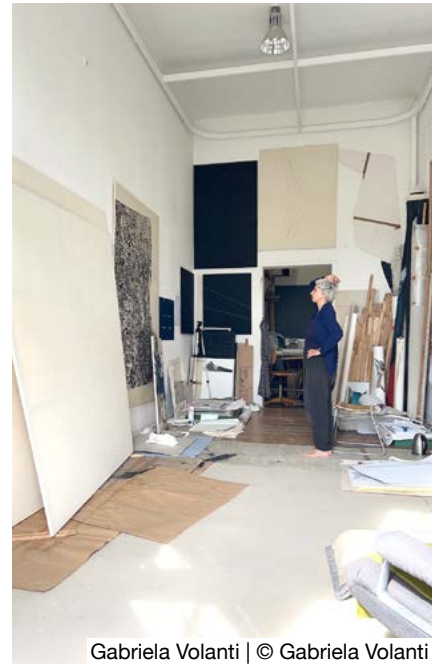

Gabriela Volanti | © Gabriela Volanti