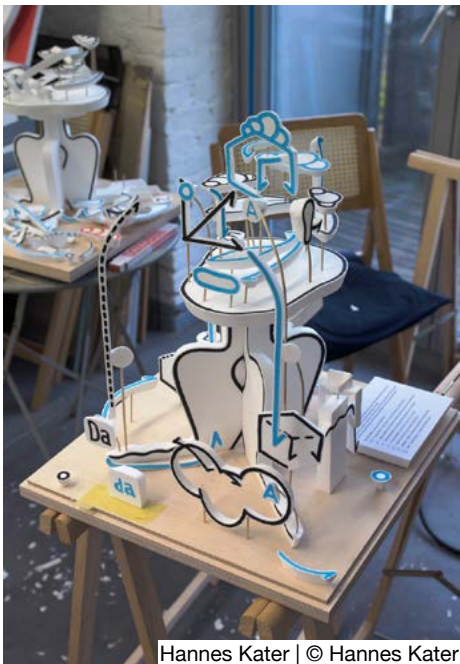

# ATELIERANSICHTEN

Christine Falk | © Christine Falk

Stephanie Keitz | © Christine Falk

Hannes Kater | © Hannes Kater

Roland Fuhrmann | © Roland Fuhrmann

Anne Rinn | © Anne Rinn

Rolf Biebl | © Rolf Biebl

Norbert Thiel | © Norbert Thiel

## INFORMATIONEN ZUM ATELIERHAUS

Im Komponistenviertel in Weißensee, ganz in der Nähe vom Antonplatz, befinden sich in der Langhansstr. 7a acht Ateliers. Das Atelierhaus liegt in ruhiger Lage, jedoch zentral in der Nähe der Berliner Allee. Beim artspring Festival, dem Wochenende der offenen Studios, sind die Ateliers jährlich dabei.

## KÜNSTLER\*INNEN

**Rolf Biebl** | Malerei, Bildhauerei | [www.rolf-biebl.de](http://www.rolf-biebl.de)

**Tom Diekmann** | Malerei, Installation, Fotografie | [www.tomdiekmann.de](http://www.tomdiekmann.de)