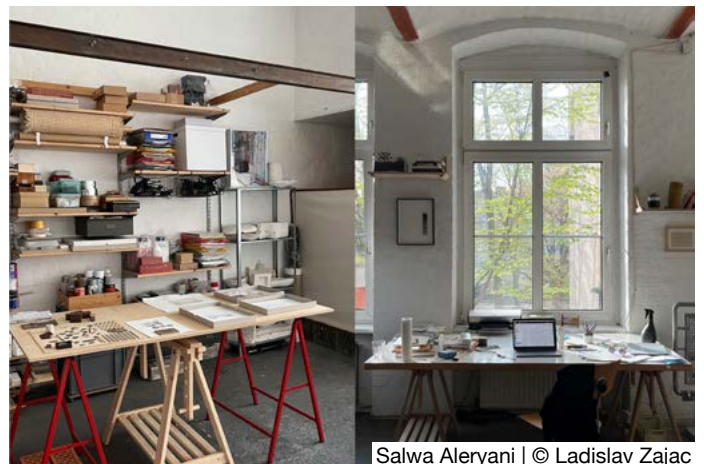

Salwa Aleryani | © Ladislav Zajac