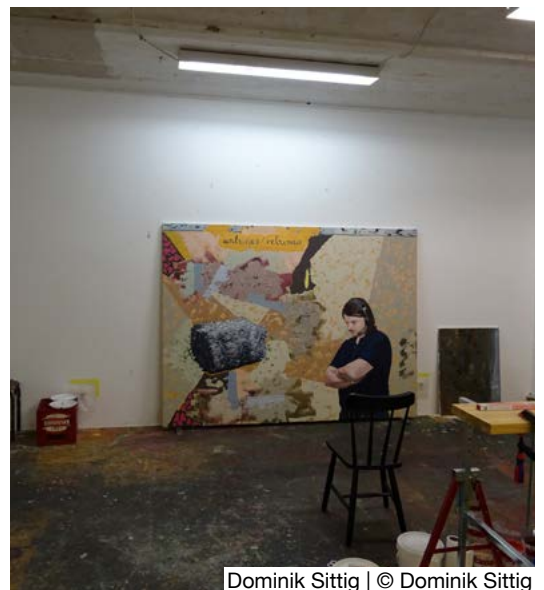

© Natalia Korotyeva + Alessandro Rauschmann

Fee Kleiß | © Fee Kleiß

Dominik Sittig | © Dominik Sittig

INFORMATIONEN ZUM ATELIERHAUS

In der Donaustr. 83 befinden sich sowohl im 1. als auch im 4. Obergeschoss insgesamt 13 Ateliers. Das Atelierhaus ist zentral im Süden Berlins gelegen und befindet sich in unmittelbarer Nähe zur Karl-Marx-Str. und vom Rathaus Neukölln.

Die Atelieretagen nehmen regelmässig beim 48h Stunden Neukölln Festival teil.

KÜNSTLER*INNEN

Ute Essig | Bildhauerei |

Stefan Hayn | Malerei, Film | www.moviespaintings-stefanhayn.com

Ingrid Hora | Bildhauerei, Installation, Skulptur, Zeichnung | www.ingridhora.com