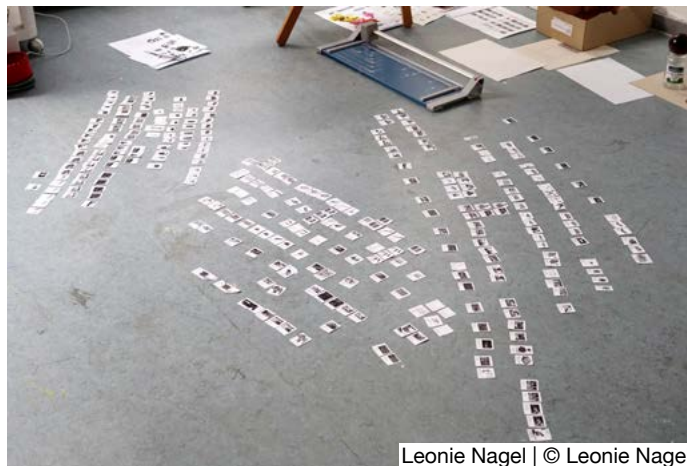

ATELIERANSICHTEN

Zuzanna Skiba | © Zuzanna Skiba

Cathy Jardon | © Cathy Jardon

Marina Camargo | © Marina Camargo

Nanaé Suzuki | © Nanaé Suzuki

Julius Weiland | © Julius Weiland

Ulrike Bultmann | © Ulrike Bultmann

Peter Duka | © Peter Duka

Leonie Nagel | © Leonie Nagel

INFORMATIONEN ZUM ATELIERHAUS

Der Standort befindet sich auf dem Industriebhof Alt-Reinickendorf 28–29. Das Atelierhaus „Atelieretage AR_29“ entstand im April 2013 in einer ehemaligen Polizeiwache. Auf einer Fläche von über 1.000 qm befinden sich 21 geförderte Ateliers.