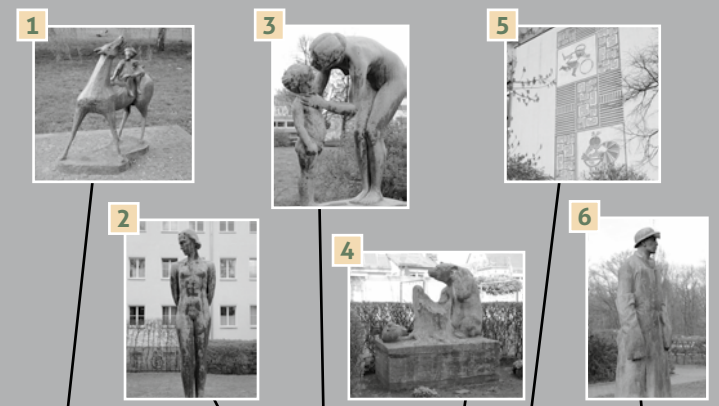

Fotos und Gestaltung: Lisa Vanovitch

STAND BY YOUR ART

Kunst im öffentlichen Raum von Berlin Schöneweide

Elf Kunstwerke im öffentlichen Raum von Schöneweide werden Ihnen von "Kunstschaffern" dargeboten. Sie informieren über die Werke und vermitteln deren Besonderheiten und Geschichte. Hier wird Kunst mit Herz, Stimme, Verstand und künstlerischen Interventionen vorgeführt. Eine Entdeckungsreise durch Schöneweide für Groß und Klein zum Festival Kunst am Spreeknie.

KUNST
AM SPREE
KNIE

Samstag
16. Juli 2016
15-18 Uhr

1 TRAUMPFERD
Jenny Mucchi-Wiegmann
aus dem Jahr 1961

4 BÄRMUTTER MIT KIND
Unbekannt
aus dem Jahr 1929

2 WEIBLICHER AKT
Karl Trumpf
aus dem Jahr 1930

5 KINDERSPIELE
Unbekannt
aus den späten 1950ern