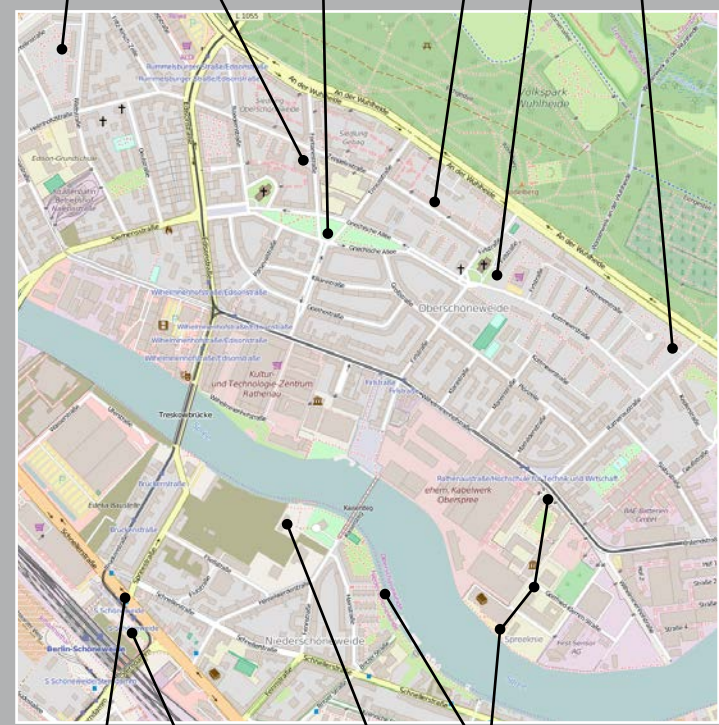

KUNST
AM SPREE
KNIE

Samstag
16. Juli 2016
15-18 Uhr

1 TRAUMPFERD
Jenny Mucchi-Wiegmann
aus dem Jahr 1961

4 BÄRMUTTER MIT KIND
Unbekannt
aus dem Jahr 1929

2 WEIBLICHER AKT
Karl Trumpf
aus dem Jahr 1930

5 KINDERSPIELE
Unbekannt
aus den späten 1950ern